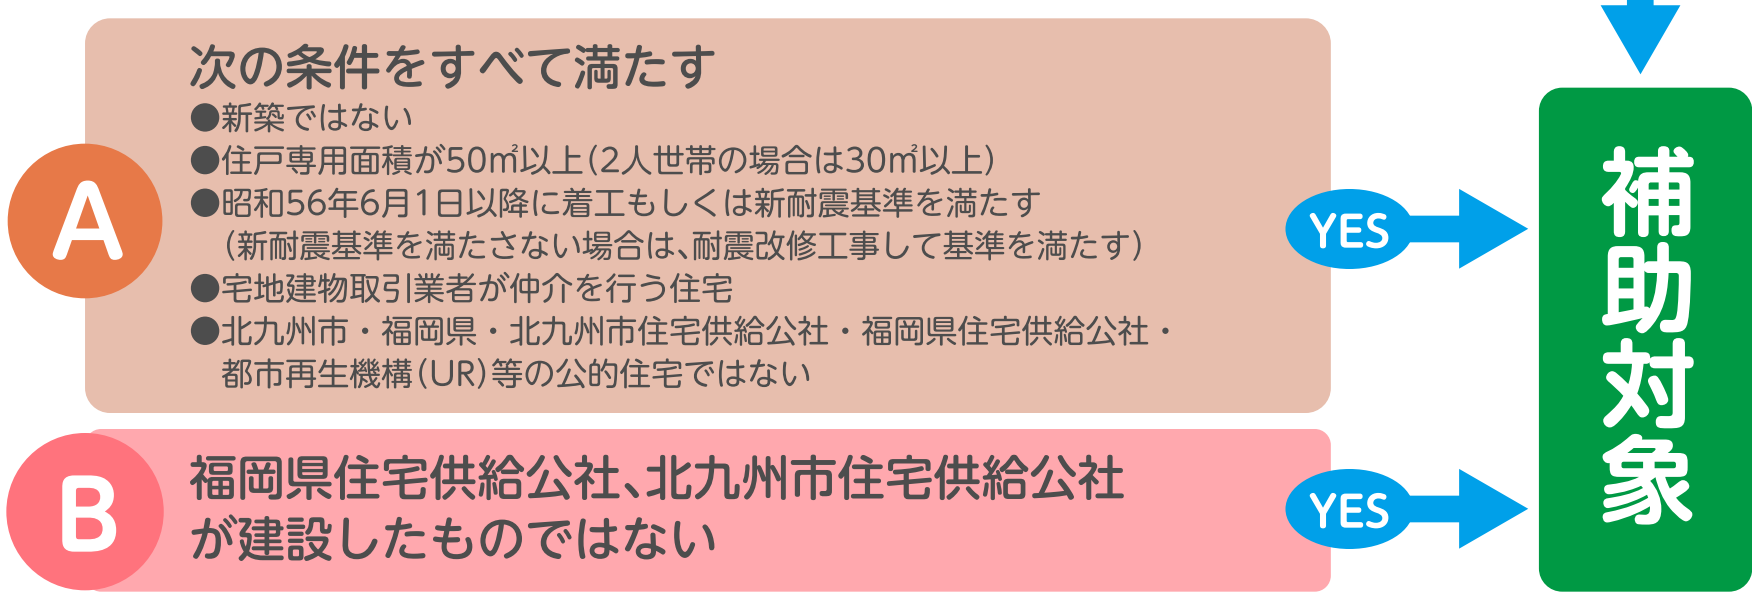

① 民間賃貸住宅 …… A へ

② 特定優良賃貸住宅のうち家賃補助が終了した住宅 …… B へ

③ 北九州市空き家バンク登録住宅

※1：市内の雇用機会の増大に寄与した企業

当該年度に北九州市で起業した企業や新たに拠点を整備された企業、企業立地に係る優遇制度を申請又は申請予定の企業や、「北九州で働こう！U・Iターン応援プロジェクト」登録企業などをいいます。詳細については市窓口までお問合せください。

※2：本市が実施する移住支援事業

本市への移住を促進するために企業のテレワークの定着など新たな働き方を検討するための支援事業、本市への移住希望者の居住体験の支援事業などをいいます。詳細については市窓口までお問合せください。